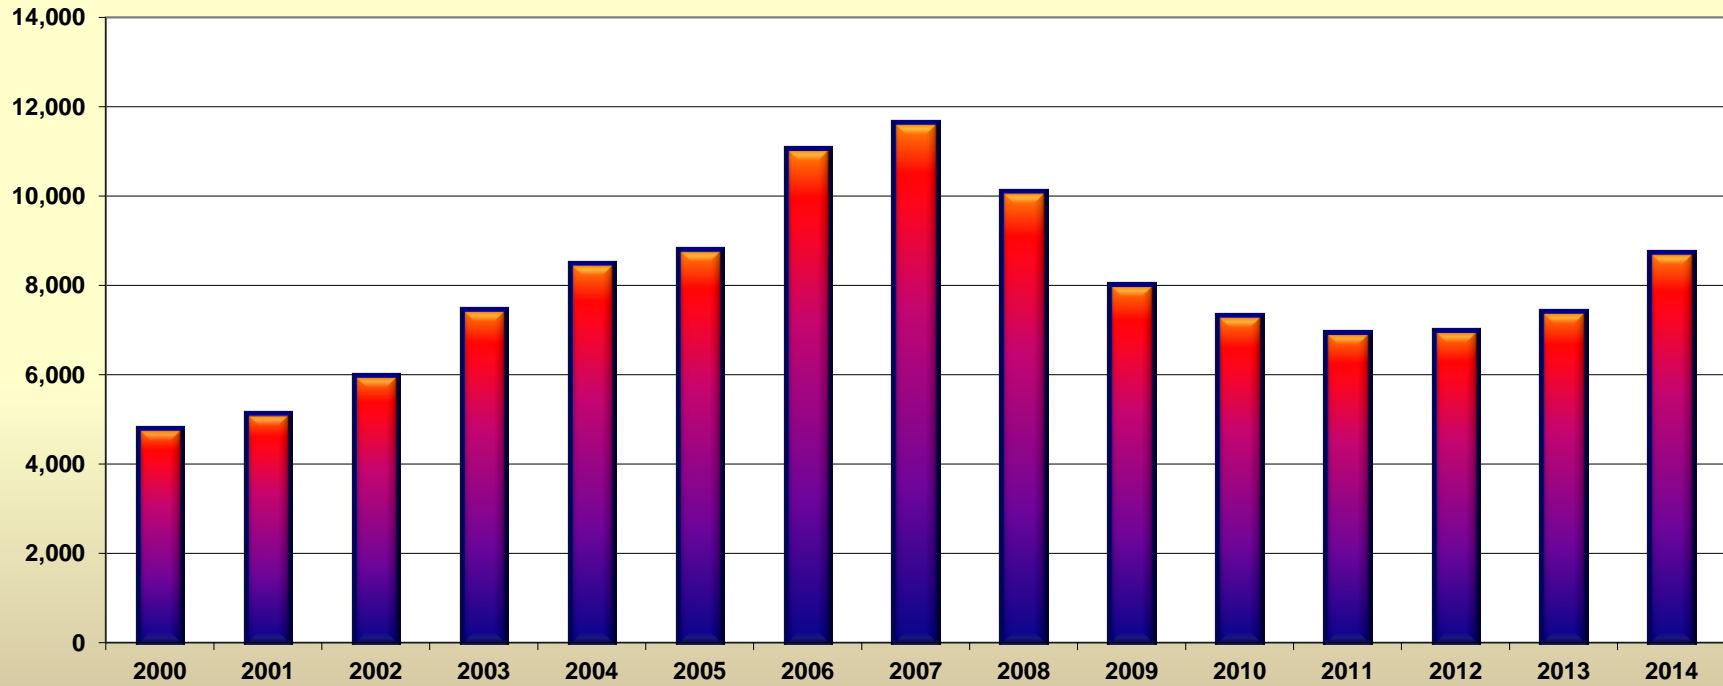

## UK - New motorhome registrations 2000 - 2014

2000	2001	2002	2003	2004	2005	2006	2007	2008	2009	2010	2011	2012	2013	2014
4,798	5,131	5,977	7,468	8,487	8,814	11,069	11,646	10,099	8,017	7,315	6,950	6,986	7,425	8,733